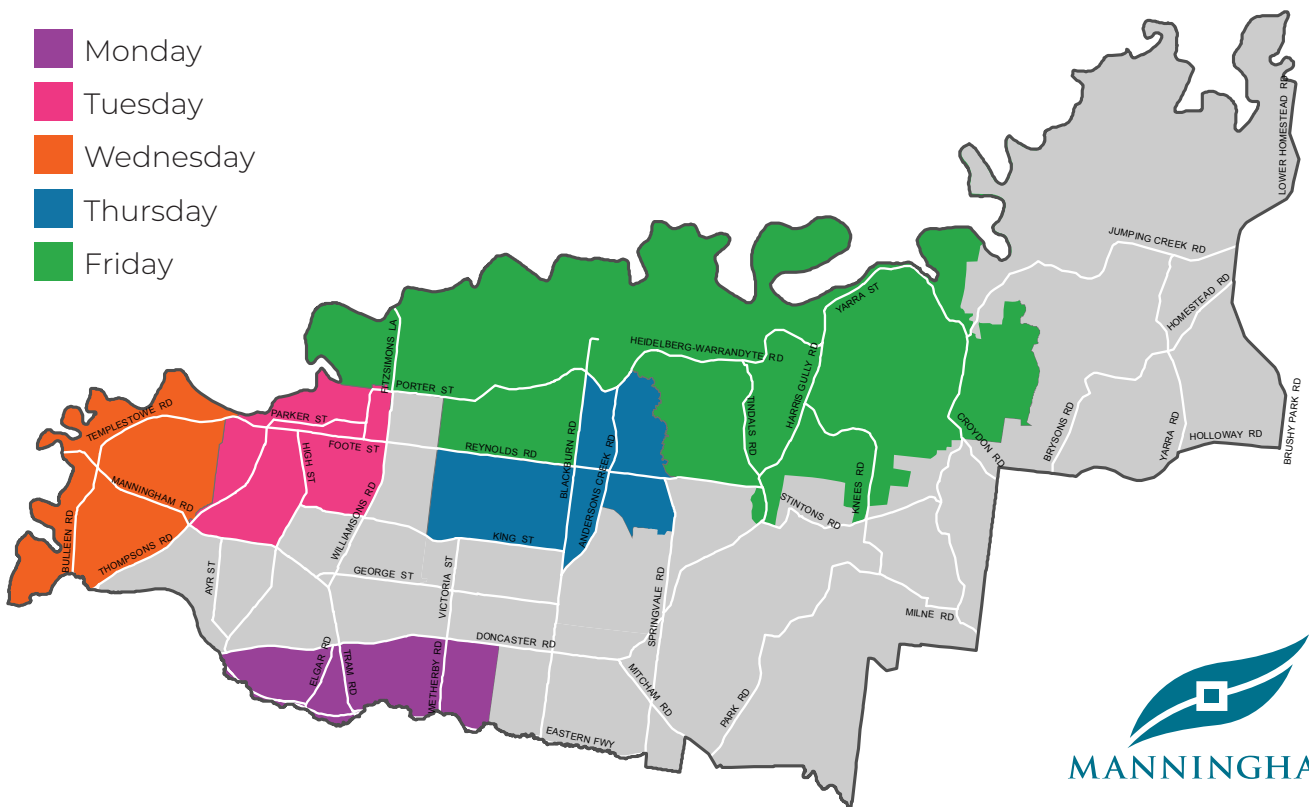

2024/25

Waste and recycling AREA 1

RECYCLING
Fortnightly

GARBAGE
Fortnightly

FOGO
Weekly

JULY 2024							AUGUST 2024							SEPTEMBER 2024							OCTOBER 2024						
M	T	W	T	F	S	S	M	T	W	T	F	S	S	M	T	W	T	F	S	S	M	T	W	T	F	S	S
1	2	3	4	5	6	7				1	2	3	4	30						1		1	2	3	4	5	6
8	9	10	11	12	13	14	5	6	7	8	9	10	11	2	3	4	5	6	7	8	7	8	9	10	11	12	13
15	16	17	18	19	20	21	12	13	14	15	16	17	18	9	10	11	12	13	14	15	14	15	16	17	18	19	20
22	23	24	25	26	27	28	19	20	21	22	23	24	25	16	17	18	19	20	21	22	21	22	23	24	25	26	27
29	30	31					26	27	28	29	30	31	23	24	25	26	27	28	29	28	29	30	31				

NOVEMBER 2024							DECEMBER 2024							JANUARY 2025							FEBRUARY 2025						
M	T	W	T	F	S	S	M	T	W	T	F	S	S	M	T	W	T	F	S	S	M	T	W	T	F	S	S
				1	2	3	30	31					1			1	2	3	4	5						1	2
4	5	6	7	8	9	10	2	3	4	5	6	7	8	6	7	8	9	10	11	12	3	4	5	6	7	8	9
11	12	13	14	15	16	17	9	10	11	12	13	14	15	13	14	15	16	17	18	19	10	11	12	13	14	15	16
18	19	20	21	22	23	24	16	17	18	19	20	21	22	20	21	22	23	24	25	26	17	18	19	20	21	22	23
25	26	27	28	29	30		23	24	25	26	27	28	29	27	28	29	30	31		24	25	26	27	28			

MARCH 2025							APRIL 2025							MAY 2025							JUNE 2025						
M	T	W	T	F	S	S	M	T	W	T	F	S	S	M	T	W	T	F	S	S	M	T	W	T	F	S	S
31					1	2		1	2	3	4	5	6				1	2	3	4	30					1	
3	4	5	6	7	8	9	7	8	9	10	11	12	13	5	6	7	8	9	10	11	2	3	4	5	6	7	8
10	11	12	13	14	15	16	14	15	16	17	18	19	20	12	13	14	15	16	17	18	9	10	11	12	13	14	15
17	18	19	20	21	22	23	21	22	23	24	25	26	27	19	20	21	22	23	24	25	16	17	18	19	20	21	22
24	25	26	27	28	29	30	28	29	30					26	27	28	29	30	31	23	24	25	26	27	28	29	

- Monday
- Tuesday
- Wednesday
- Thursday
- Friday